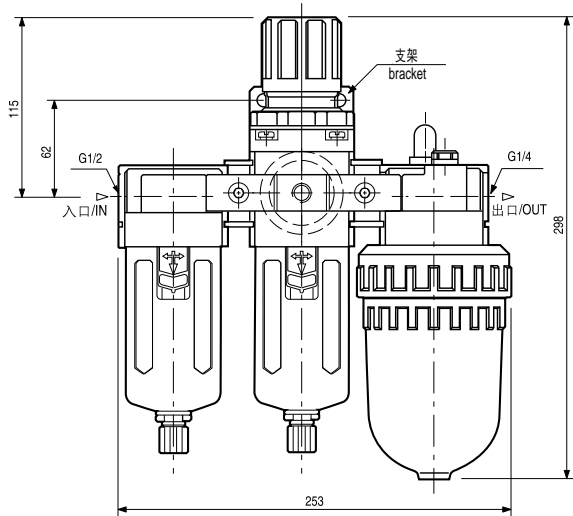

**QTW** 系列 气源处理元件  
Series Air Filter Combination

**HAFWL-2** 系列大流量精密过滤油雾装置  
series Big Flow high precision F.R.L

外形尺寸 Outlook & Dimension

AF4000-04+AW4000-04+HAL-2

附件 /Accessories-支架 / Bracket